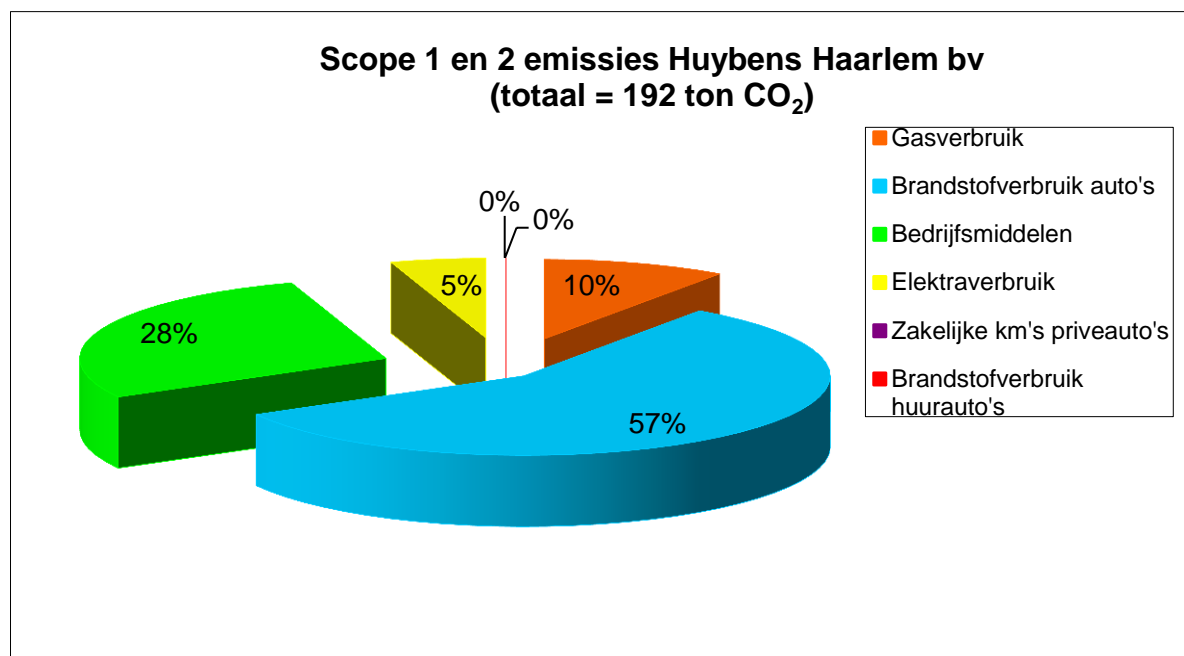

Emissie inventaris 2016

Scope 1 (in tonnen CO ₂)	
Gasverbruik	19
Brandstofverbruik auto's	110
Bedrijfsmiddelen	54
Koelvloeistof	0
Stadswarmte	0
Totaal	183

Scope 2 (in tonnen CO ₂)	
Elektraverbruik	10
Zakelijke km's priveauto's	0
Brandstofverbruik huurauto's	0
Totaal	10

**Scope 1 emissies Huybens Haarlem bv
(totaal = 94 ton CO₂)**

**Scope 2 emissies Huybens Haarlem bv
(totaal = 5 ton CO₂)**