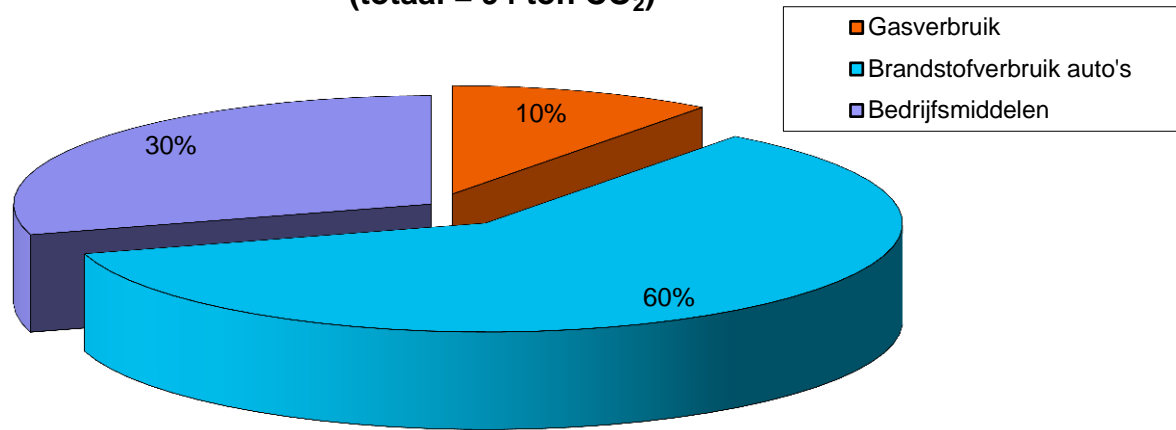

Emissie inventaris 2016

Scope 1 (in tonnen CO ₂)	
Gasverbruik	19
Brandstofverbruik auto's	110
Bedrijfsmiddelen	54
Koelvloeistof	0
Stadswarmte	0
Totaal	183

Scope 2 (in tonnen CO ₂)	
Elektraverbruik	10
Zakelijke km's priveauto's	0
Brandstofverbruik huurauto's	0
Totaal	10

**Scope 1 emissies Huybens Haarlem bv
(totaal = 94 ton CO₂)**

**Scope 2 emissies Huybens Haarlem bv
(totaal = 5 ton CO₂)**