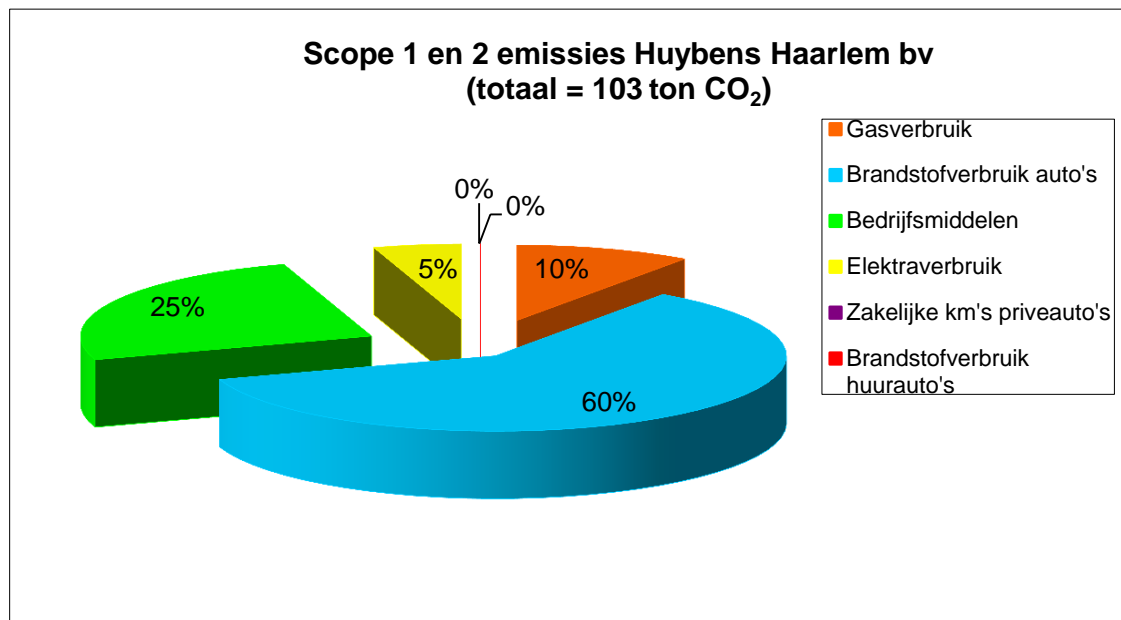

## Emissie inventaris 2017 1e halfjaar

Scope 1 (in tonnen CO <sub>2</sub> )	
Gasverbruik	10
Brandstofverbruik auto's	62
Bedrijfsmiddelen	26
Koelvloeistof	0
Stadswarmte	0
<b>Totaal</b>	<b>98</b>

Scope 2 (in tonnen CO <sub>2</sub> )	
Elektraverbruik	5
Zakelijke km's priveauto's	0
Brandstofverbruik huurauto's	0
<b>Totaal</b>	<b>5</b>

**Scope 1 emissies Huybens Haarlem bv  
(totaal = 98 ton CO<sub>2</sub>)**

**Scope 2 emissies Huybens Haarlem bv  
(totaal = 5 ton CO<sub>2</sub>)**