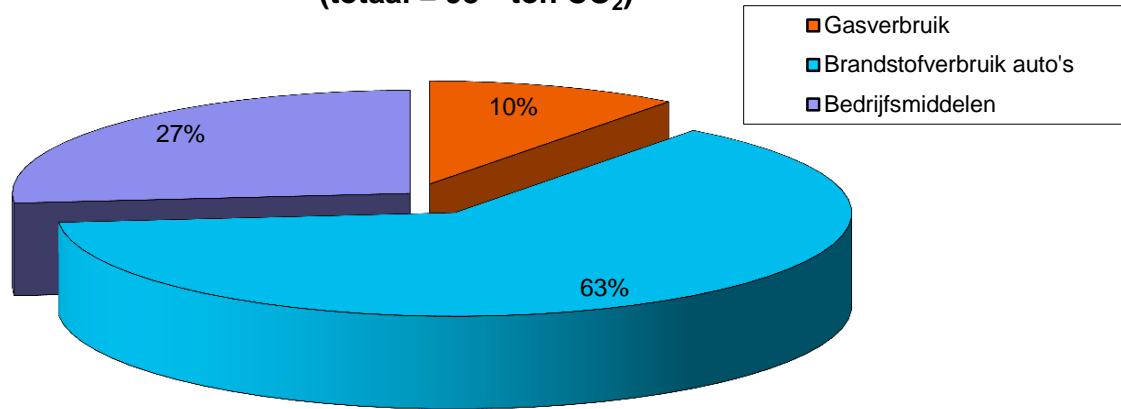

## Emissie inventaris 2017 1e halfjaar

Scope 1 (in tonnen CO <sub>2</sub> )	
Gasverbruik	10
Brandstofverbruik auto's	62
Bedrijfsmiddelen	26
Koelvloeistof	0
Stadswarmte	0
<b>Totaal</b>	<b>98</b>

Scope 2 (in tonnen CO <sub>2</sub> )	
Elektraverbruik	5
Zakelijke km's priveauto's	0
Brandstofverbruik huurauto's	0
<b>Totaal</b>	<b>5</b>

**Scope 1 emissies Huybens Haarlem bv  
(totaal = 98 ton CO<sub>2</sub>)**

**Scope 2 emissies Huybens Haarlem bv  
(totaal = 5 ton CO<sub>2</sub>)**